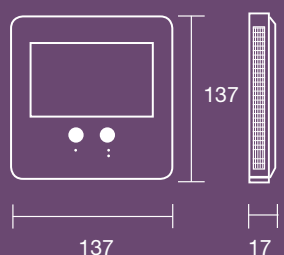

réf.1426 MONITEUR WAY SLIM  
(pour 2<sup>e</sup> logement)

### OPTIONNEL

réf.1418 Relais WAY

Pour activer une fonction additionnelle comme l'ouverture d'une porte secondaire.

## Fonctionnalités et Dimensions

### MONITEUR WAY SLIM

Moniteur couleur 4,3" mains libres.  
Écran tactile TFT.  
Design extra slim avec seulement 17mm de profondeur.  
Installation en saillie.  
Image de haute qualité.  
Menu intuitif.  
Intercommunication.  
Auto-allumage de la caméra principal.  
Fonction "Ne pas déranger".  
12 mélodies.  
14 langues.  
Dimensions: 137(L) x 137 (H) x 17(P) mm