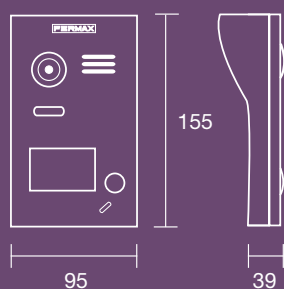

Fonctionnalités et Dimensions

PLATINE WAY

Platine vidéo WAY. Installation en saillie.
Fabriquée en zamak. IP 43.
Portes-étiquette rétroéclairés.
A installer obligatoirement avec la visière.
Caméra CCD couleur gran angle de haute sensibilité.
Led de luminosité.
Température de fonctionnement:
-15°C à 55°C.
Dimensions: 95(H) x 155(V) x 39(P)mm
(avec la visière).