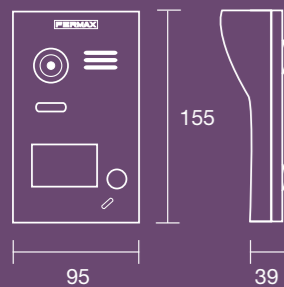

KIT WAY SLIM VÍDEO 1/L ref.1421

El kit ref.1421 incluye:

- Placa de vídeo 1/L con visera (ref.1416).
- Monitor WAY SLIM 4,3" COLOR con pantalla TFT táctil capacitiva (ref.1425).
- Alimentador (ref.1410).

Ampliaciones +

El KIT WAY SLIM puede ampliarse con un segundo monitor en la vivienda sin necesidad de alimentación adicional.

ref.1425 MONITOR WAY SLIM

OPCIONAL

ref.1418 RELÉ WAY
Relé WAY para apertura de una segunda puerta.

ref.1419 CAMBIADOR/DISTRIBUIDOR WAY
Permite ampliar el número de placas de calle en una instalación WAY, añadiendo hasta 3 placas adicionales.

Características y Medidas

PLACA WAY

Placa de calle WAY de superficie.
Fabricada en zamak. IP 43.
Tarjetero con retroiluminación.
Visera de protección incluida, necesaria en la instalación.
Cámara CCD color gran angular (104°) de gran sensibilidad.
Sensor de iluminación.
Temperatura de funcionamiento: -15°C a 55°C.
Dimensiones: 95(H) x 155(V) x 39(P)mm (con visera).

MONITOR WAY SLIM

Monitor 4,3" COLOR manos libres.
Pantalla táctil capacitiva.
Diseño extra plano de tan solo 17mm de espesor.
Montaje de superficie.
Imagen de alta calidad.
Menú de uso intuitivo.
Intercomunicación.
Autoencendido de la cámara principal.
Timbre de puerta.
Función "No molestar".
12 melodías seleccionables.
14 idiomas.
Dimensiones: 137(H)x137(V)x17(P)mm.