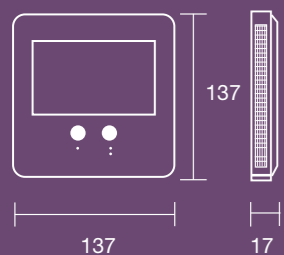

Ampliaciones +

El KIT WAY SLIM puede ampliarse con un segundo monitor en la vivienda sin necesidad de alimentación adicional.

ref.1425 MONITOR WAY SLIM

OPCIONAL

ref.1418 RELÉ WAY
Relé WAY para apertura de una segunda puerta.

ref.1419 CAMBIADOR/DISTRIBUIDOR WAY
Permite ampliar el número de placas de calle en una instalación WAY, añadiendo hasta 3 placas adicionales.

Características y Medidas

PLACA WAY

Placa de calle WAY de superficie.
Fabricada en zamak. IP 43.
Tarjetero con retroiluminación.
Visera de protección incluida, necesaria en la instalación.
Cámara CCD color gran angular (104°) de gran sensibilidad.
Sensor de iluminación.
Temperatura de funcionamiento: -15°C a 55°C.
Dimensiones: 95(H) x 155(V) x 39(P)mm (con visera).

MONITOR WAY SLIM

Monitor 4,3" COLOR manos libres.
Pantalla táctil capacitiva.
Diseño extra plano de tan solo 17mm de espesor.
Montaje de superficie.
Imagen de alta calidad.
Menú de uso intuitivo.
Intercomunicación.
Autoencendido de la cámara principal.
Timbre de puerta.
Función "No molestar".
12 melodías seleccionables.
14 idiomas.
Dimensiones: 137(H)x137(V)x17(P)mm.